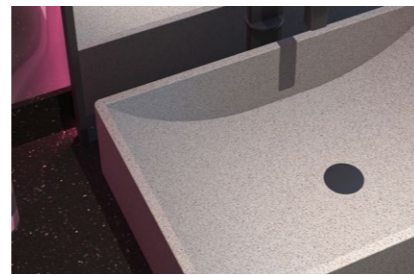

MX-012

Size: 540*345*125mm / weight: 33kg