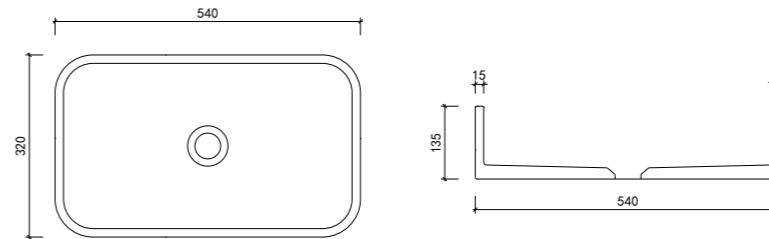

- 环保材料
- 防腐防漏
- 性能稳定
- 一体成型