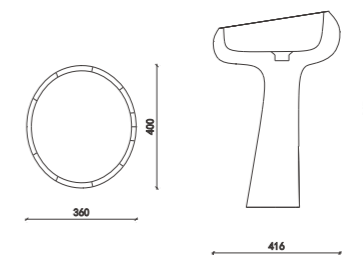

moos terrazzo basin

MI011 (大)

- 环保材料
- 防腐防漏
- 性能稳定
- 一体成型

Size: 510*570*910mm
weight: 120kg

moos terrazzo basin

- 环保材料
- 防腐防漏
- 性能稳定
- 一体成型

moos terrazzo basin

Size: 360*400*645mm / weight: 150kg

MI011 (小)

颜色 colors