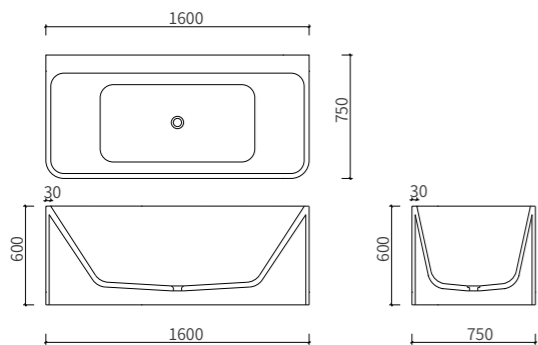

My004

Size: 1600*750*600mm / weight: 500kg

颜色 colors