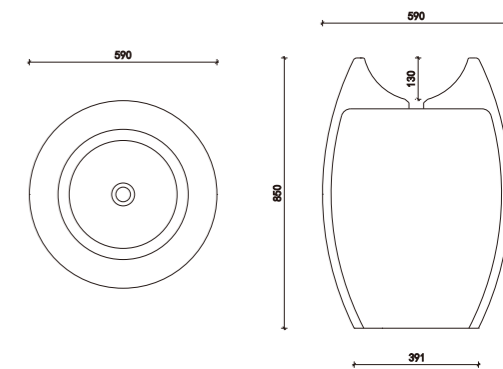

颜色 colors

moos terrazzo basin

M1008

Size: 590*590*850mm / weight: 305kg