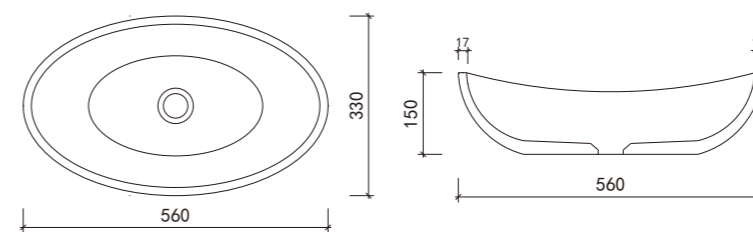

- 环保材料
- 防腐防漏
- 性能稳定
- 一体成型