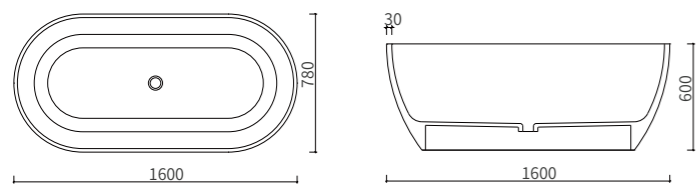

My007

Size: 1600*780*600mm / weight: 270kg