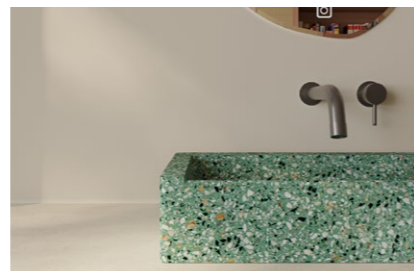

- 环保材料
- 防腐防漏
- 性能稳定
- 一体成型