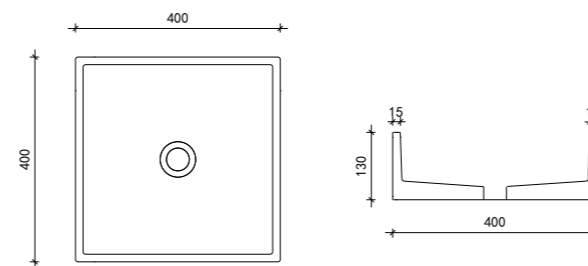

moos terrazzo basin

MX-001

Size: 415*370*130mm / weight: 12kg

- 环保材料
- 防腐防漏
- 性能稳定
- 一体成型

颜色 colors

moos terrazzo basin

MX-025

Size: 400*400*130mm / weight: 18kg

- 环保材料
- 防腐防漏
- 性能稳定
- 一体成型

颜色 colors