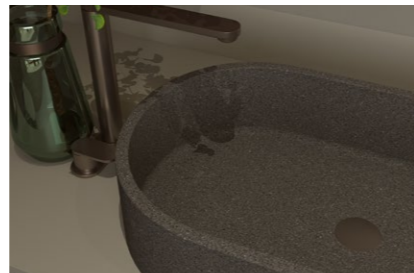

MX-011

Size: 595*345*135mm / weight: 15kg