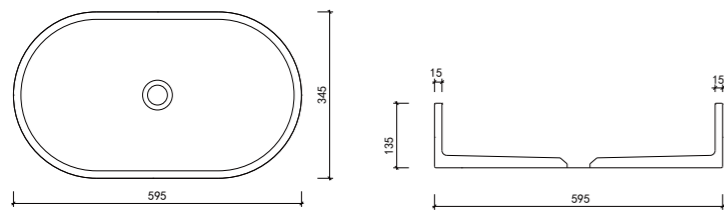

- 环保材料
- 防腐防漏
- 性能稳定
- 一体成型