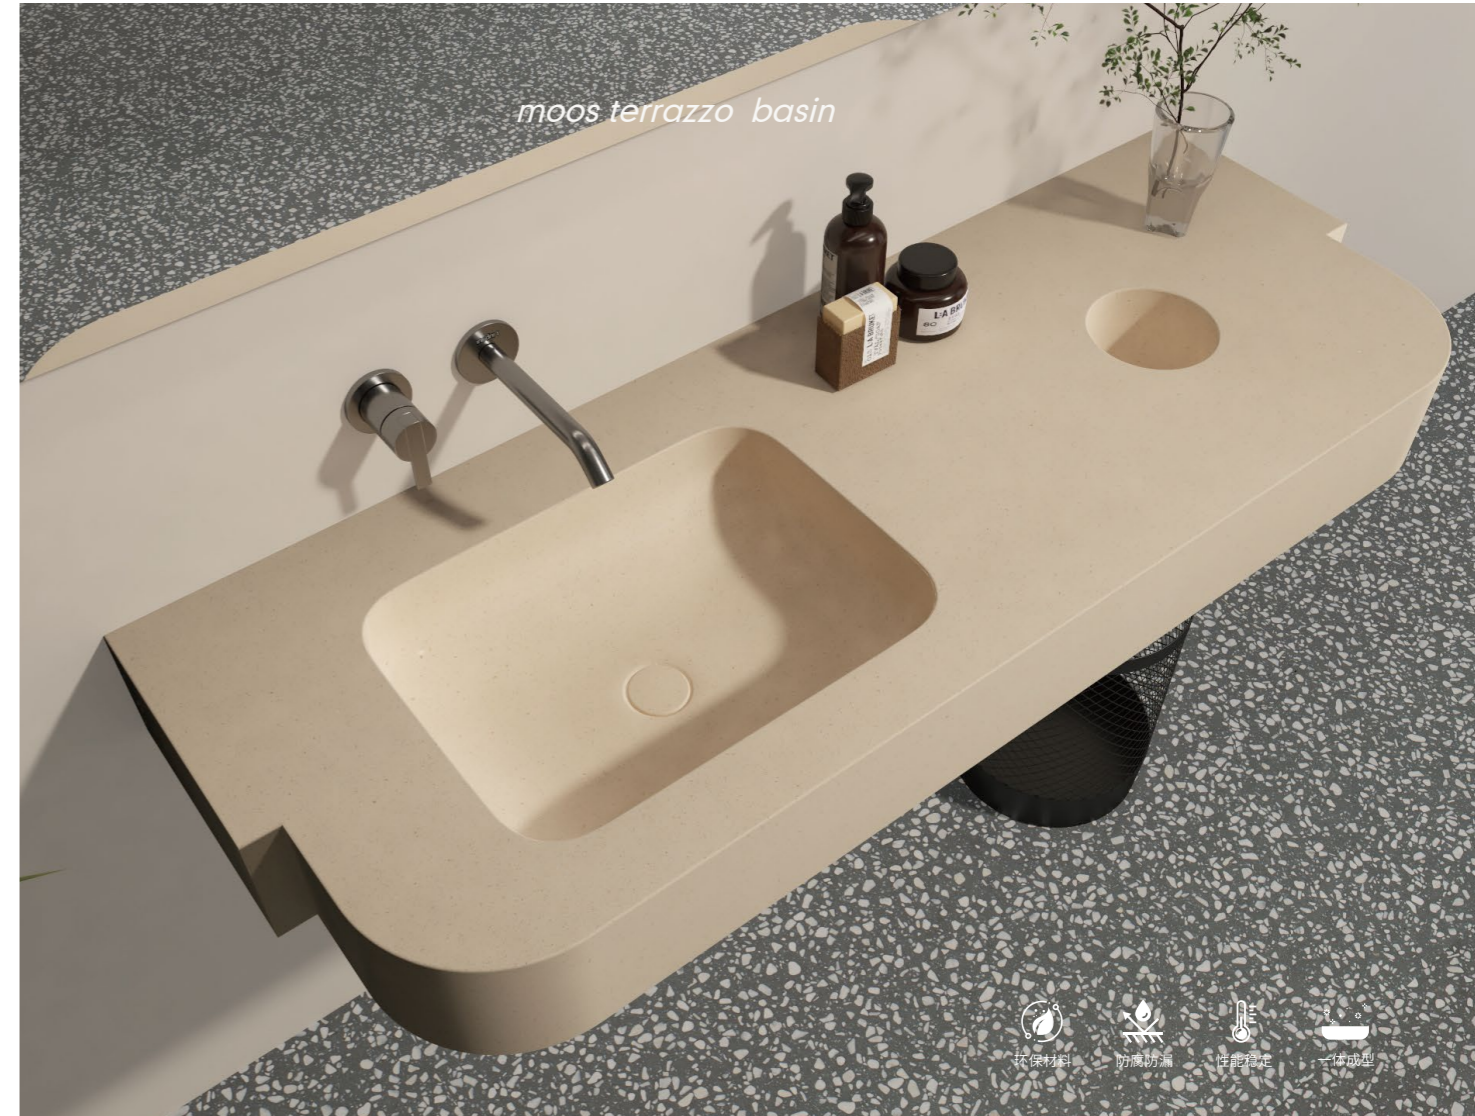

# Mz002

Size: 1320\*450\*450mm

颜色 colors

- 环保材料
- 防腐防漏
- 性能稳定
- 一体成型

- 环保材料
- 防腐防漏
- 性能稳定
- 一体成型

moos terrazzo basin