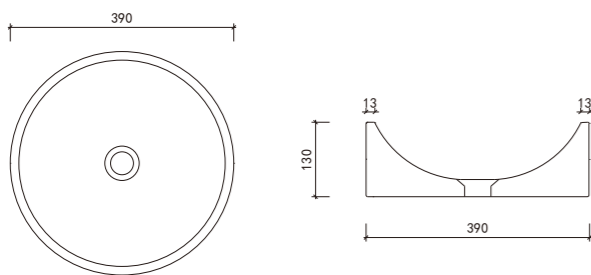

moos terrazzo basin

MX-005

Size: 390*390*130mm / weight: 18kg

- 环保材料
- 防腐防漏
- 性能稳定
- 一体成型

颜色 colors

moos terrazzo basin

MX-017

Size: 560*330*150mm / weight: 12kg

- 环保材料
- 防腐防漏
- 性能稳定
- 一体成型

颜色 colors