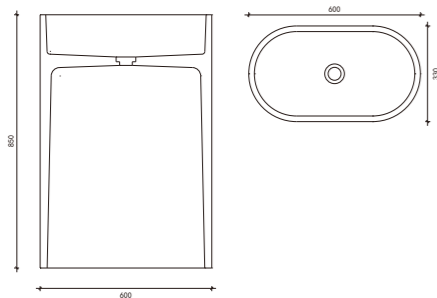

# M1003

Size: 460\*460\*850mm / weight: 110kg

颜色 colors

- 环保材料
- 防腐防漏
- 性能稳定
- 一体成型

- 环保材料
- 防腐防漏
- 性能稳定
- 一体成型

moos terrazzo basin

**M1009**

Size: 600\*330\*850mm / weight: 150kg