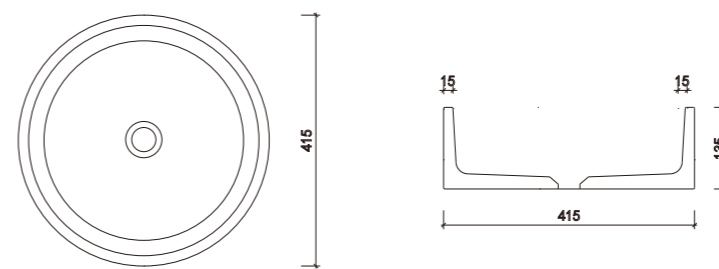

MX-021

Size: 415*415*135mm / weight: 15kg