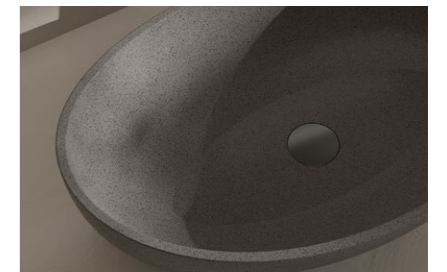

MX-017

Size: 560*330*150mm / weight: 12kg