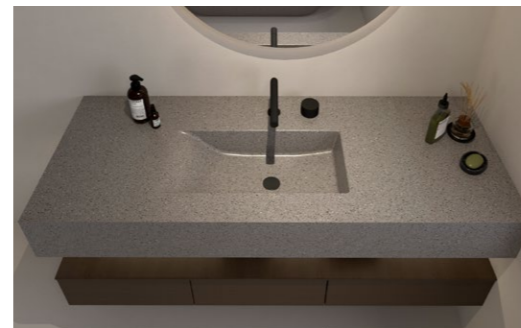

# Mt015

Size: 1650\*620\*200mm

颜色 colors

moos terrazzo basin