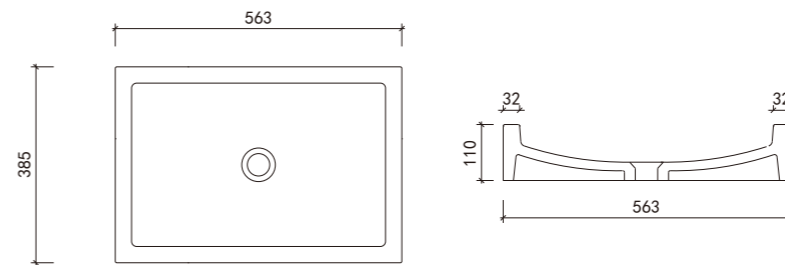

- 环保材料
- 防腐防漏
- 性能稳定
- 一体成型