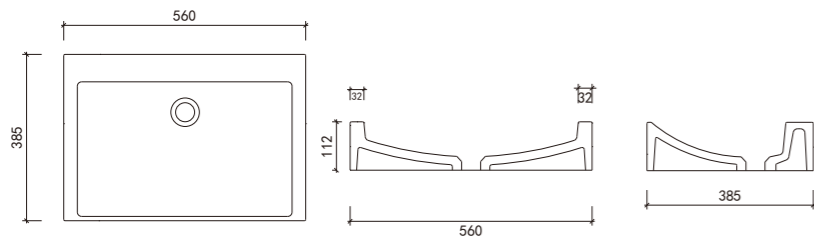

- 环保材料
- 防腐防漏
- 性能稳定
- 一体成型