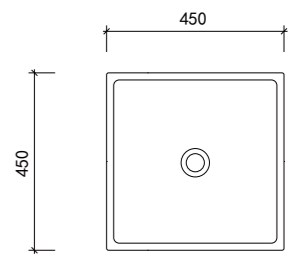

Size: 450*450*850mm
weight: 160kg

1. 颜色 colors
2. Color swatches: 12 different color options for the terrazzo finish.