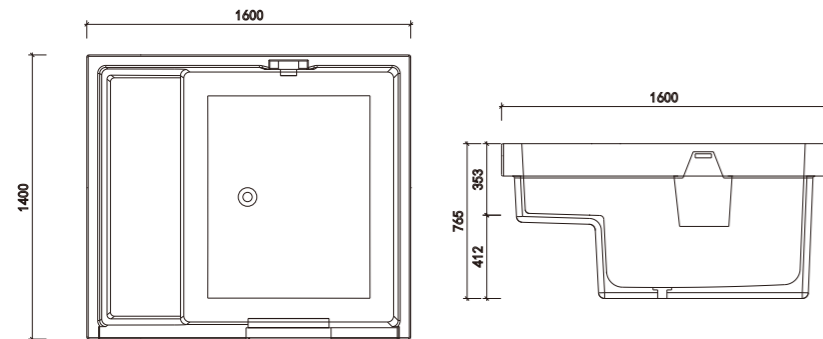

moos terrazzo basin

My010

Size: 1600*1400*765mm / weight: 700kg

1. 颜色 colors
2. Light grey
   - White
   - Light blue speckle
   - Dark blue speckle
   - Dark grey
   - Black
   - Light beige
   - Red