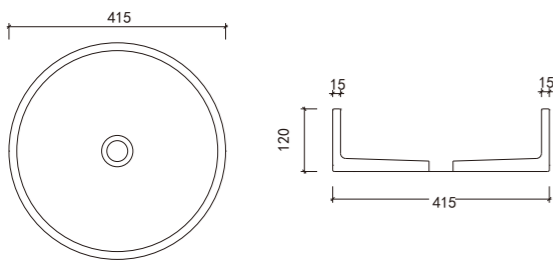

MX-006

Size: 415*415*120mm / weight: 12kg