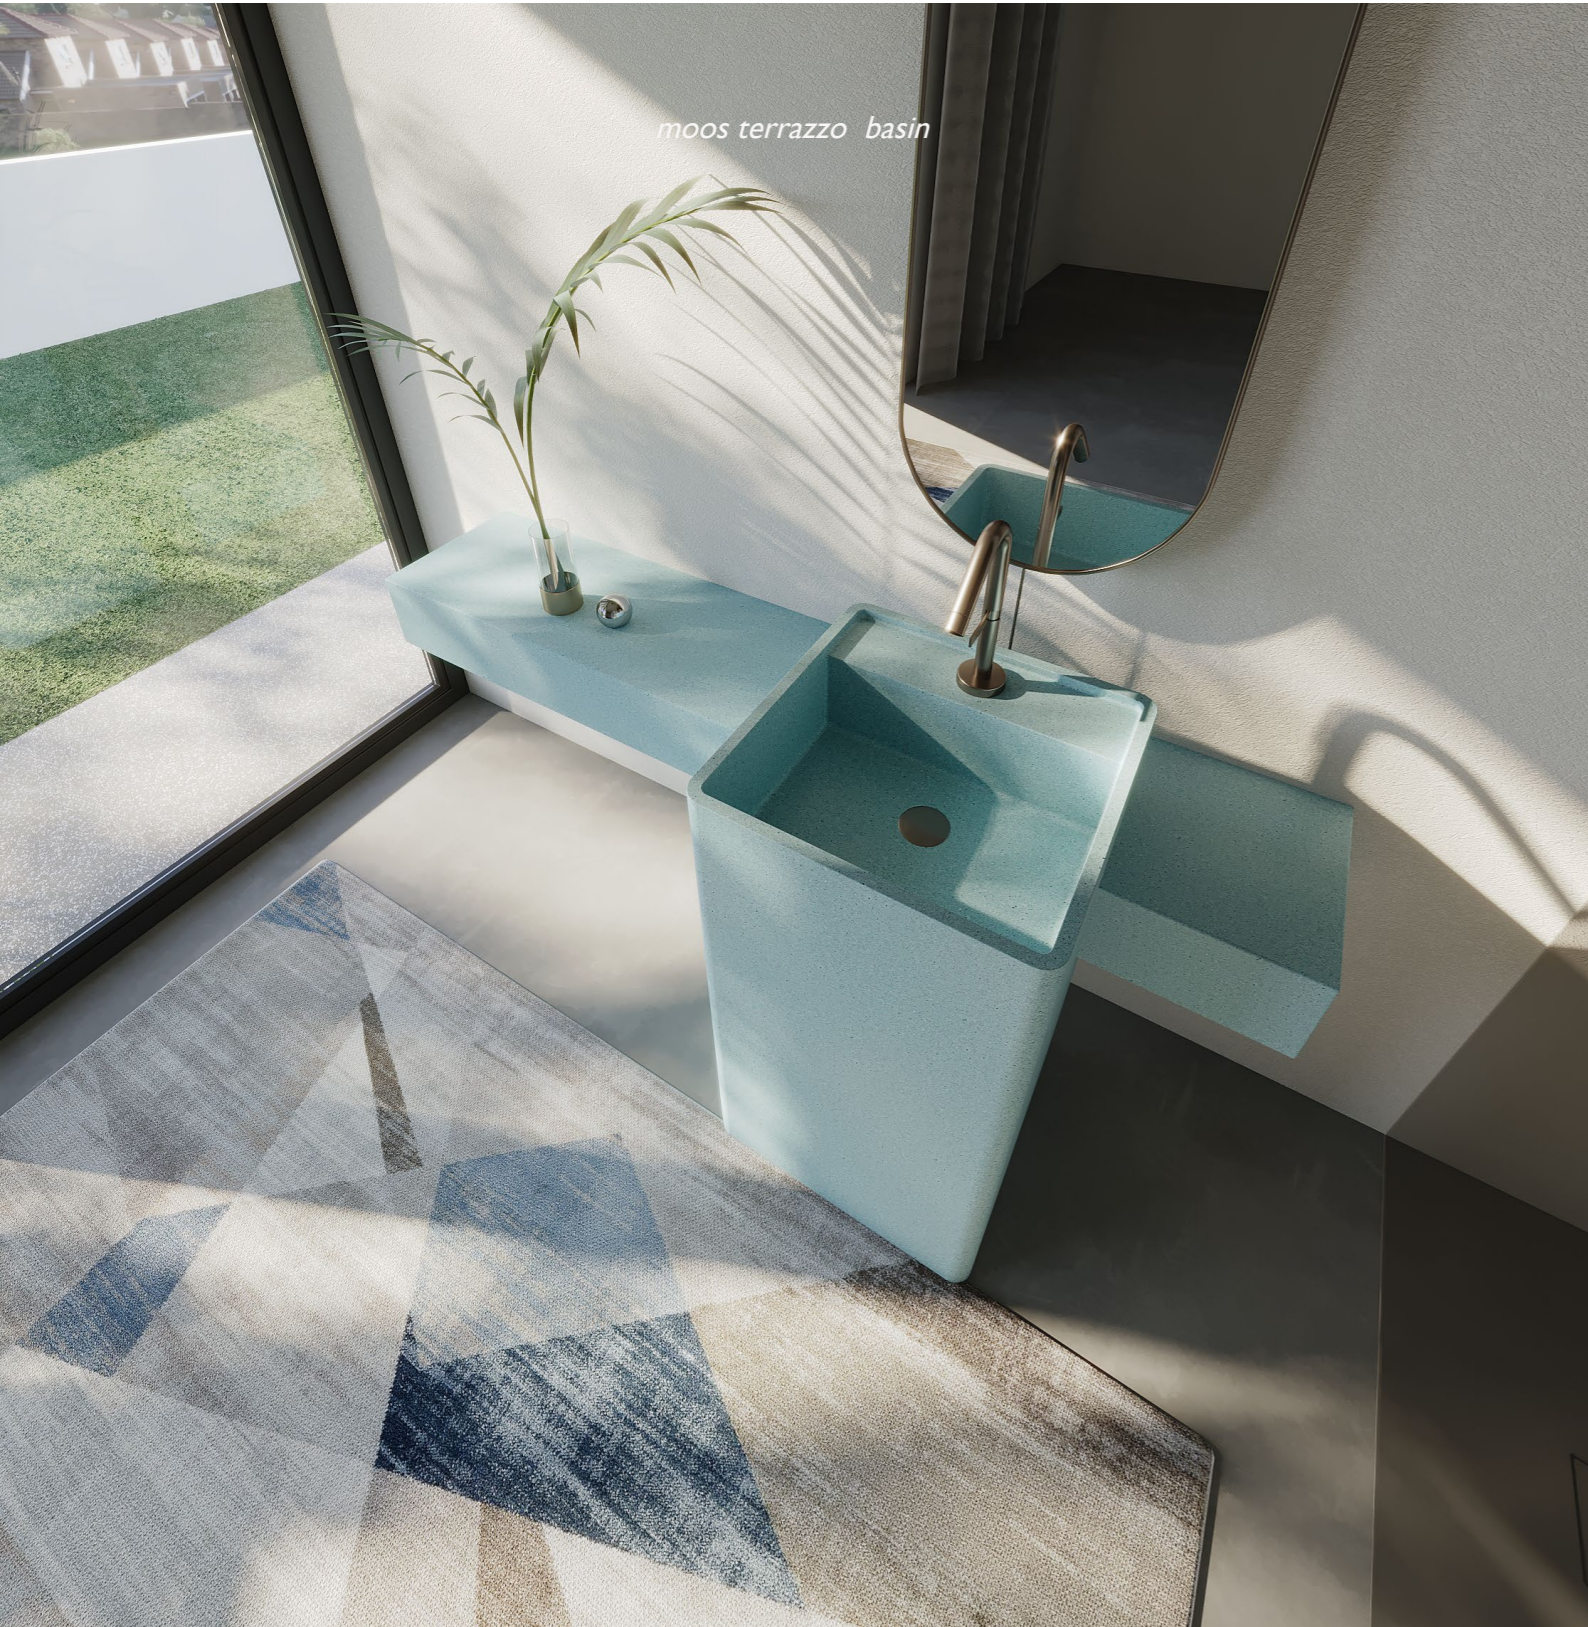

Size: 550\*410\*850mm / weight: 180kg

颜色 colors

**M1006**

Size: 450\*400\*850mm / weight: 150kg

- 环保材料
- 防腐防漏
- 性能稳定
- 一体成型

颜色 colors

moos terrazzo basin

moos terrazzo basin