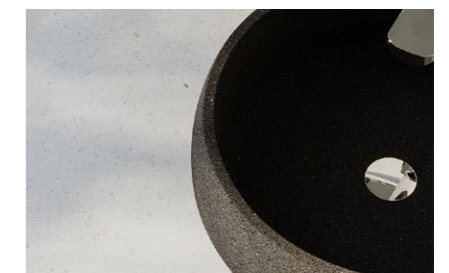

- 环保材料
- 防腐防漏
- 性能稳定
- 一体成型