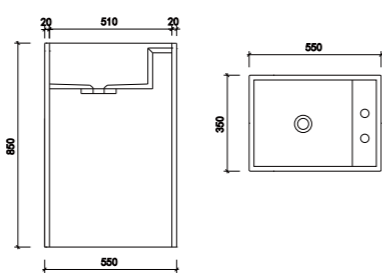

Mz003

- 环保材料
- 防腐防漏
- 性能稳定
- 一体成型

Size: 550*350*850mm