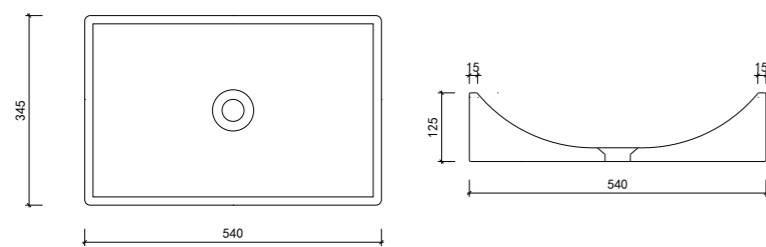

- 环保材料
- 防腐防漏
- 性能稳定
- 一体成型