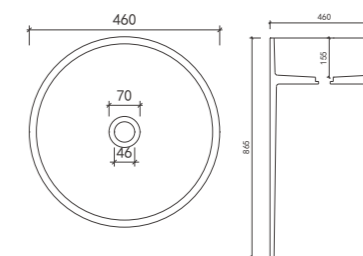

M1005

Size: 460*460*850mm / weight: 110kg