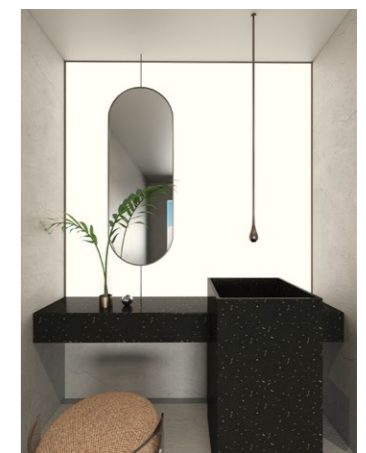

Size: 450*450*850mm
weight: 160kg

1. 颜色 colors
2. Color swatches: 12 different color options for the terrazzo finish.