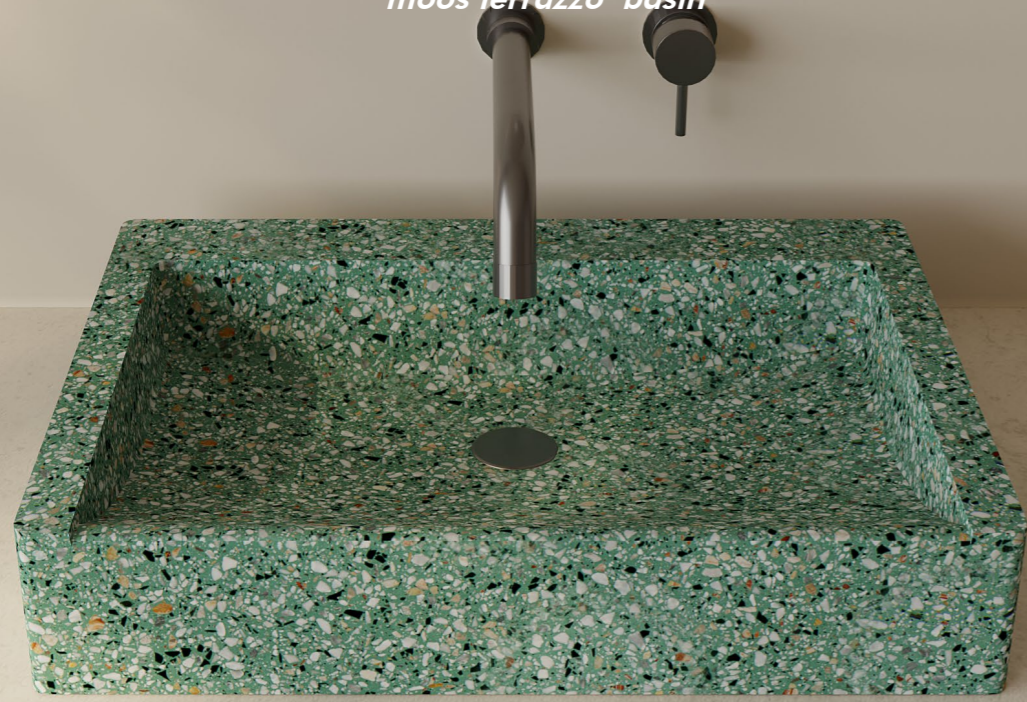

# MX-026

Size: 604\*422\*153mm / weight: 28kg

- 环保材料
- 防腐防漏
- 性能稳定
- 一体成型

颜色 colors

moos terrazzo basin

moos terrazzo basin

moos terrazzo basin