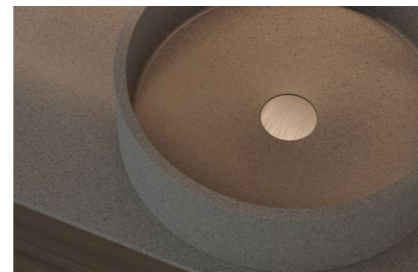

MX-006

Size: 415*415*120mm / weight: 12kg