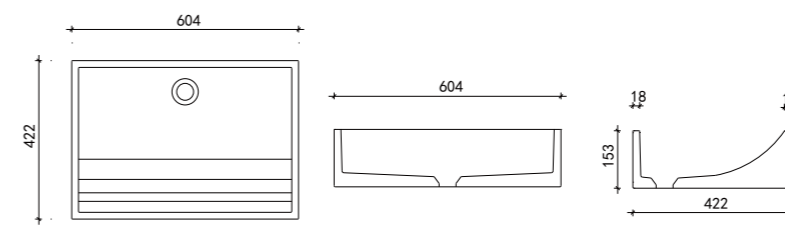

moos terrazzo basin

MX-012

Size: 540*345*125mm / weight: 33kg

- 环保材料
- 防腐防漏
- 性能稳定
- 一体成型

颜色 colors

moos terrazzo basin

MX-026

Size: 604*422*153mm / weight: 28kg

- 环保材料
- 防腐防漏
- 性能稳定
- 一体成型

颜色 colors