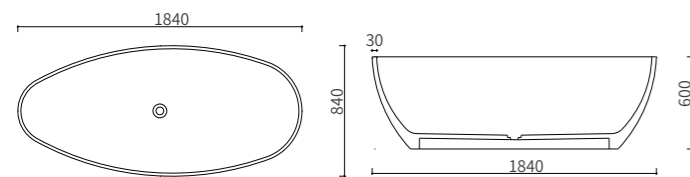

My003

Size: 1840*840*600mm / weight: 300kg

1. 颜色 colors
2. Color swatches for the My003 bathtub.